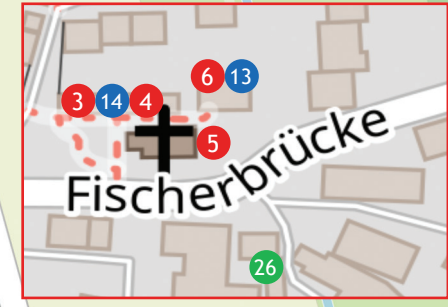

WISSENSWERTES ÜBER LEIFERDE

i Informationstafel Leiferder Geschichte

Leiferder Wappen - Entstehung und Bedeutung

Das Leiferder Wappen ist diagonal geteilt und zeigt in der oberen Hälfte einen steigenden Löwen in Gold auf rotem Hintergrund und in der unteren die von Ludwig Lüders erfundene Rübenkernlegemaschine in Blau auf goldenem Grund. Der Löwe symbolisiert hierbei die frühere Beziehung der Ortschaft zu den welfischen Herzögen der Stadt Wolfenbüttel. Die blaue Saatmaschine ist ein Andenken an den Leiferder Kantor Ludwig Lüders, der den Rübenanbau revolutionierte. Das Wappen wurde von Wilhelm Krieg entworfen und am 13. Oktober 1980 vom Ortsrat angenommen. (Quelle: wikipedia.de).