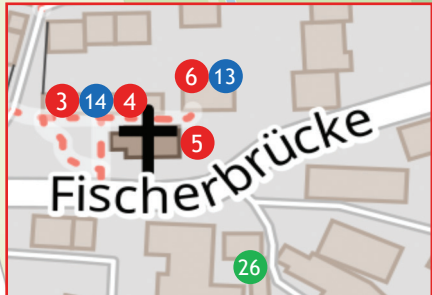

## WISSENSWERTES ÜBER LEIFERDE

**i** Informationstafel Leiferder Geschichte

**1. März 1974: Leiferde wird südlichster Stadtteil Braunschweigs**

Durch Ratsbeschluss vom 29. Januar 1974 „Gebietsänderungsvertrag“ wurde die selbstständige Gemeinde Leiferde des Landkreises Wolfenbüttel mit Wirkung vom 1. März 1974 südlichster Stadtteil Braunschweigs. Mit gemischten Gefühlen fand im Februar 1974 in der damaligen Gaststätte Löhmann die Abschiedsfeier zur Selbstständigkeit der Gemeinde statt. Aus heutiger Sicht ist eine positive Entwicklung des Stadtteils Leiferde zu verzeichnen (Quelle: Horst Kurzeja, Stadtteilheimatpfleger Leiferde).