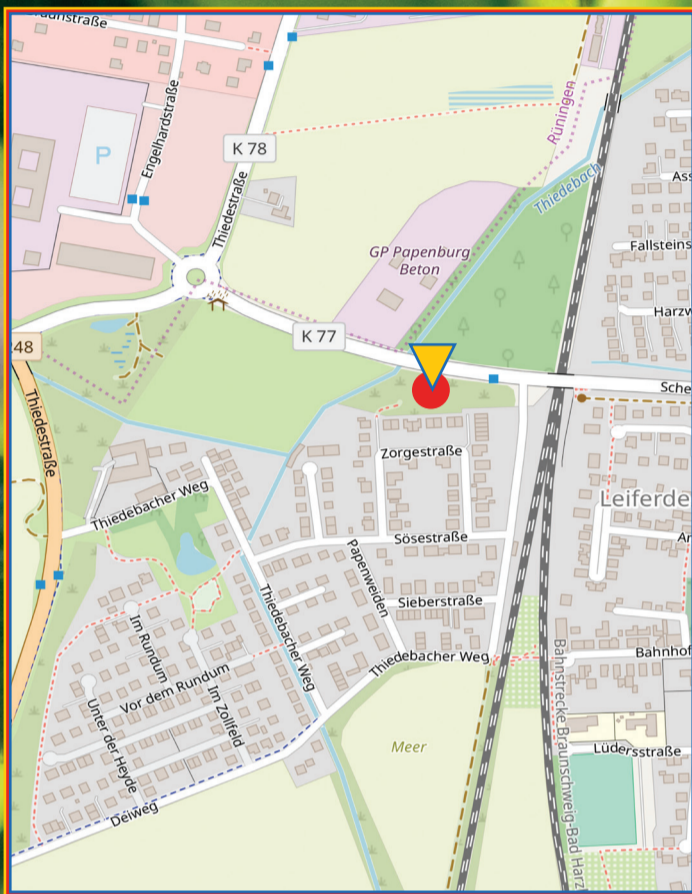

DORFVEREIN LEIFERDE E.V.
für einen besonderen Stadtteil

Bei schlechtem Wetter fällt
die Veranstaltung aus
Bitte beachten Sie die Ankündigungen auf
www.dorfverein-leiferde.de

Apfelblütenbrunch

am 28.04.2024

Start: 10:10 Uhr

Ort: **Spielplatz Sorgestraße**

- Gemeinsames Frühstück für Jung und Alt
- Jede*r ist herzlich willkommen!
- Tische & Bänke sind vorhanden
- Essen & Trinken bringt jede*r selbst mit